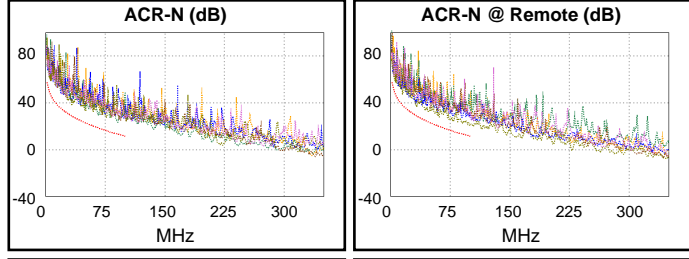

Worst Case Margin		Worst Case Value	
PASS	MAIN	SR	MAIN	SR
Worst Pair	1,2	1,2	1,2	1,2
RL (dB)	3.1	4.3	3.1	4.3
Freq. (MHz)	2.6	2.6	2.6	2.6
Limit (dB)	19.0	19.0	19.0	19.0