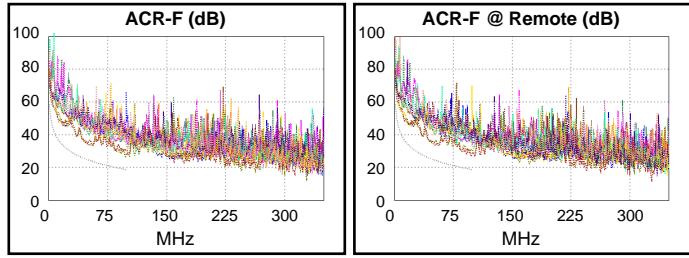

Worst Case Margin		Worst Case Value	
N/A	MAIN	SR	MAIN	SR
Worst Pair	3,6-7,8	3,6-7,8	1,2-4,5	3,6-7,8
ACR-N (dB)	9.9	7.7	10.4	9.4
Freq. (MHz)	32.8	32.8	90.8	99.5
Limit (dB)	28.7	28.7	13.1	11.4
Worst Pair	3,6	7,8	4,5	7,8
PS ACR-N (dB)	10.9	9.2	12.2	11.4
Freq. (MHz)	5.8	32.8	93.5	99.5
Limit (dB)	44.6	25.7	9.6	8.4