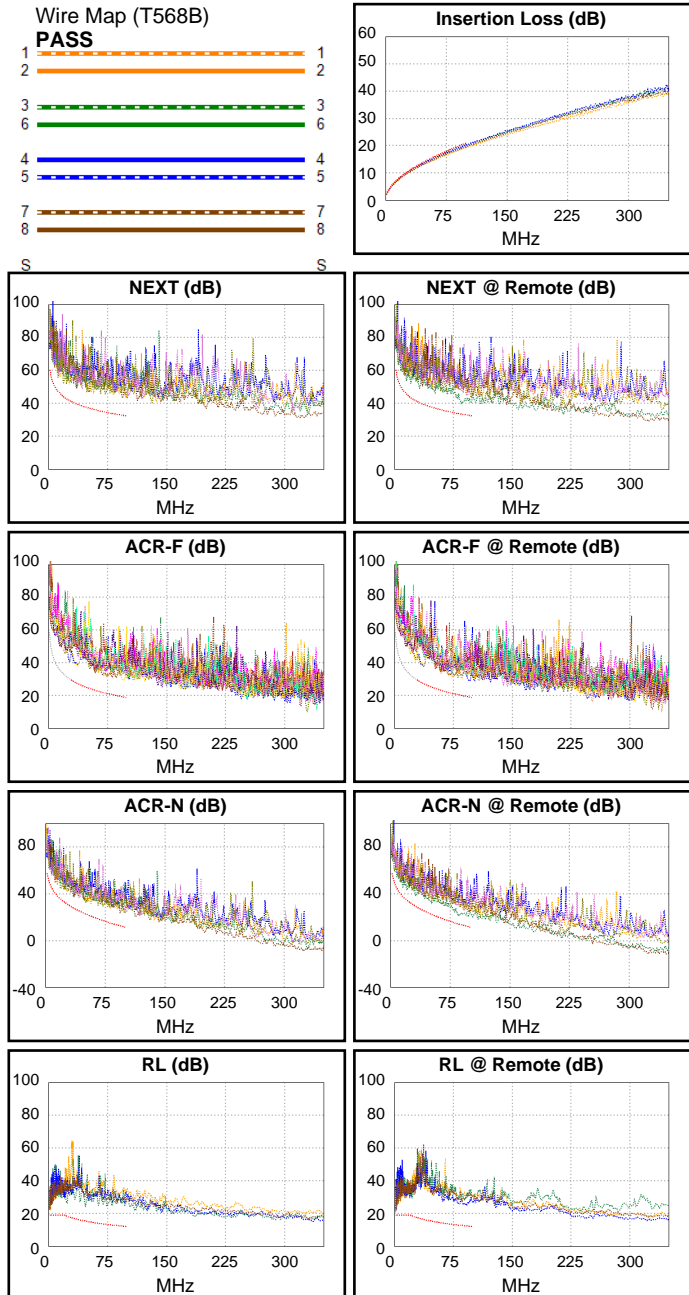

Cable ID: Cable NEOLAN U/UTP indoor PVC 4x2x0,5 cat 5e CU

Test Summary: PASS

Test Limit: TIA Cat 5e Perm. Link
Limits Version: V7.10
Date / Time: 05/16/2026 04:00:38 AM
Operator: CHENGXIAOLAN
Headroom 6.0 dB (NEXT 1,2-4,5)
Cable Type: Cat 5e U/UTP
NVP: 69.0%

Length (ft), Limit 295	[Pair 3,6]	303
Prop. Delay (ns), Limit 498	[Pair 1,2]	457
Delay Skew (ns), Limit 44	[Pair 1,2]	11
Resistance (ohms)	[Pair 1,2]	18.72
Insertion Loss Margin (dB)	[Pair 4,5]	0.7
Frequency (MHz)	[Pair 4,5]	100.0
Limit (dB)	[Pair 4,5]	21.0

PASS	MAIN	SR	MAIN	SR
Worst Pair	7,8-1,2	1,2-7,8	7,8-1,2	1,2-7,8
ACR-F (dB)	10.1	9.8	10.2	9.8
Freq. (MHz)	95.0	95.5	95.5	95.5
Limit (dB)	19.1	19.0	19.0	19.0
Worst Pair	1,2	3,6	1,2	7,8
PS ACR-F (dB)	11.2	10.3	12.0	11.9
Freq. (MHz)	68.8	59.0	95.5	95.5
Limit (dB)	18.9	20.2	16.0	16.0

N/A	MAIN	SR	MAIN	SR
Worst Pair	3,6-7,8	1,2-4,5	3,6-7,8	1,2-4,5
ACR-N (dB)	8.8	6.7	12.1	8.7
Freq. (MHz)	11.9	85.0	99.8	97.5
Limit (dB)	40.5	14.3	11.4	11.8
Worst Pair	4,5	4,5	3,6	4,5
PS ACR-N (dB)	9.5	9.1	12.4	11.3
Freq. (MHz)	35.5	85.0	99.5	97.5
Limit (dB)	24.6	11.3	8.4	8.8