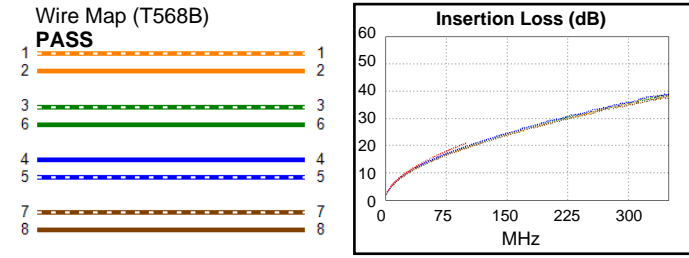

**Cable ID: Cable NEOLAN U/UTP outdoor PE 4x2x0,45 cat 5e CU**

**Test Summary: PASS**

Test Limit: TIA Cat 5e Perm. Link  
Limits Version: V7.10  
Date / Time: 05/16/2026 04:20:06 AM  
Operator: CHENGXIAOLAN  
Headroom **5.9 dB (NEXT 3,6-7,8)**  
Cable Type: Cat 5e U/UTP  
NVP: 69.0%

Length (ft), Limit 295	[Pair 7,8]	287
Prop. Delay (ns), Limit 498	[Pair 4,5]	440
Delay Skew (ns), Limit 44	[Pair 4,5]	17
Resistance (ohms)	[Pair 3,6]	20.81
Insertion Loss Margin (dB)	[Pair 4,5]	1.3
Frequency (MHz)	[Pair 4,5]	100.0
Limit (dB)	[Pair 4,5]	21.0