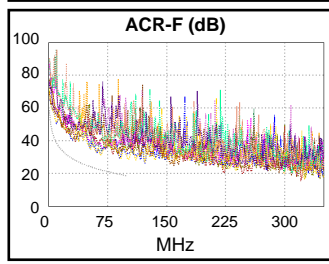

Length (ft), Limit 295	[Pair 7,8]	309
Prop. Delay (ns), Limit 498	[Pair 4,5]	472
Delay Skew (ns), Limit 44	[Pair 4,5]	16
Resistance (ohms)	[Pair 3,6]	19.37
Insertion Loss Margin (dB)	[Pair 4,5]	1.3
Frequency (MHz)	[Pair 4,5]	100.0
Limit (dB)	[Pair 4,5]	21.0

Worst Case Margin Worst Case Value

PASS	MAIN	SR	MAIN	SR
Worst Pair	3,6-7,8	1,2-3,6	3,6-7,8	1,2-3,6
NEXT (dB)	9.8	8.3	9.8	8.3
Freq. (MHz)	77.0	97.3	77.0	97.3
Limit (dB)	34.2	32.5	34.2	32.5
Worst Pair	3,6	1,2	3,6	3,6
PS NEXT (dB)	10.8	10.1	12.3	10.2
Freq. (MHz)	41.5	51.3	86.8	97.3
Limit (dB)	35.5	34.1	30.3	29.5

PASS	MAIN	SR	MAIN	SR
Worst Pair	1,2-7,8	7,8-1,2	7,8-1,2	1,2-7,8
ACR-F (dB)	9.2	9.1	9.6	9.7
Freq. (MHz)	66.5	66.5	91.8	91.5
Limit (dB)	22.2	22.2	19.4	19.4
Worst Pair	1,2	1,2	1,2	1,2
PS ACR-F (dB)	11.2	10.5	11.9	12.3
Freq. (MHz)	66.5	67.0	91.8	90.3
Limit (dB)	19.2	19.1	16.4	16.5