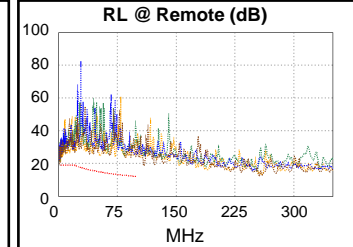

PASS	MAIN	SR	MAIN	SR
Worst Pair	7,8	1,2	7,8	1,2
RL (dB)	3.1	4.9	3.1	11.0
Freq. (MHz)	2.6	2.6	2.6	85.8
Limit (dB)	19.0	19.0	19.0	12.7