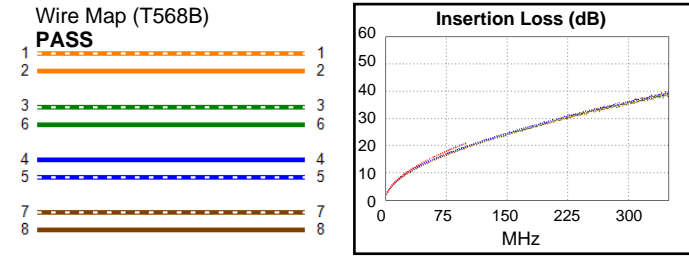

Cable ID: Cable NEOLAN U/UTP outdoor PE 4x2x0,5 cat 5e CU

Test Summary: PASS

Test Limit: TIA Cat 5e Perm. Link
Limits Version: V7.10
Date / Time: 05/16/2026 10:15:06 PM
Operator: CHENGXIAOLAN
Headroom 8.3 dB (NEXT 1,2-3,6)
Cable Type: Cat 5e U/UTP
NVP: 69.0%

Length (ft), Limit 295	[Pair 7,8]	309
Prop. Delay (ns), Limit 498	[Pair 4,5]	472
Delay Skew (ns), Limit 44	[Pair 4,5]	16
Resistance (ohms)	[Pair 3,6]	19.37
Insertion Loss Margin (dB)	[Pair 4,5]	1.3
Frequency (MHz)	[Pair 4,5]	100.0
Limit (dB)	[Pair 4,5]	21.0