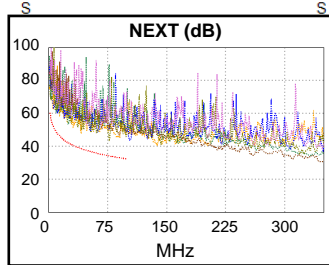

Cable ID: Cable NEOLAN U/UTP outdoor PE 4x2x0,5 cat 5e CU

Test Summary: PASS

Test Limit: TIA Cat 5e Perm. Link
Limits Version: V7.10
Date / Time: 05/16/2026 10:15:06 PM
Operator: CHENGXIAOLAN
Headroom 8.3 dB (NEXT 1,2-3,6)
Cable Type: Cat 5e U/UTP
NVP: 69.0%

Main: Versiv
S/N: 2035009
Software Version: V6.12 Build 2
Calibration Date: 05/15/2025
Adapter: DSX-8000 (DSX-PLA804)
S/N: 20485133

Remote: Versiv
S/N: 2034142
Software Version: V6.12 Build 2
Calibration Date: 05/15/2025
Adapter: DSX-8000R (DSX-PLA804)
S/N: 20475125

Length (ft), Limit 295	[Pair 7,8]	309
Prop. Delay (ns), Limit 498	[Pair 4,5]	472
Delay Skew (ns), Limit 44	[Pair 4,5]	16
Resistance (ohms)	[Pair 3,6]	19.37
Insertion Loss Margin (dB)	[Pair 4,5]	1.3
Frequency (MHz)	[Pair 4,5]	100.0
Limit (dB)	[Pair 4,5]	21.0

Worst Case Margin Worst Case Value

PASS	MAIN	SR	MAIN	SR
Worst Pair	3,6-7,8	1,2-3,6	3,6-7,8	1,2-3,6
NEXT (dB)	9.8	8.3	9.8	8.3
Freq. (MHz)	77.0	97.3	77.0	97.3
Limit (dB)	34.2	32.5	34.2	32.5
Worst Pair	3,6	1,2	3,6	3,6
PS NEXT (dB)	10.8	10.1	12.3	10.2
Freq. (MHz)	41.5	51.3	86.8	97.3
Limit (dB)	35.5	34.1	30.3	29.5