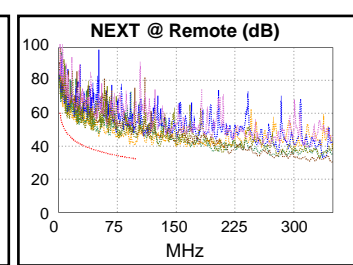

Cable ID: Cable NEOLAN U/UTP outdoor PE 4x2x0,5 cat 5e CU

Test Summary: PASS

Test Limit: TIA Cat 5e Perm. Link
Limits Version: V7.10
Date / Time: 05/16/2026 10:15:06 PM
Operator: CHENGXIAOLAN
Headroom 8.3 dB (NEXT 1,2-3,6)
Cable Type: Cat 5e U/UTP
NVP: 69.0%

Main: Versiv
S/N: 2035009
Software Version: V6.12 Build 2
Calibration Date: 05/15/2025
Adapter: DSX-8000 (DSX-PLA804)
S/N: 20485133

Remote: Versiv
S/N: 2034142
Software Version: V6.12 Build 2
Calibration Date: 05/15/2025
Adapter: DSX-8000R (DSX-PLA804)
S/N: 20475125

Length (ft), Limit 295	[Pair 7,8]	309
Prop. Delay (ns), Limit 498	[Pair 4,5]	472
Delay Skew (ns), Limit 44	[Pair 4,5]	16
Resistance (ohms)	[Pair 3,6]	19.37
Insertion Loss Margin (dB)	[Pair 4,5]	1.3
Frequency (MHz)	[Pair 4,5]	100.0
Limit (dB)	[Pair 4,5]	21.0

Worst Case Margin Worst Case Value

PASS	MAIN	SR	MAIN	SR
Worst Pair	3,6-7,8	1,2-3,6	3,6-7,8	1,2-3,6
NEXT (dB)	9.8	8.3	9.8	8.3
Freq. (MHz)	77.0	97.3	77.0	97.3
Limit (dB)	34.2	32.5	34.2	32.5
Worst Pair	3,6	1,2	3,6	3,6
PS NEXT (dB)	10.8	10.1	12.3	10.2
Freq. (MHz)	41.5	51.3	86.8	97.3
Limit (dB)	35.5	34.1	30.3	29.5