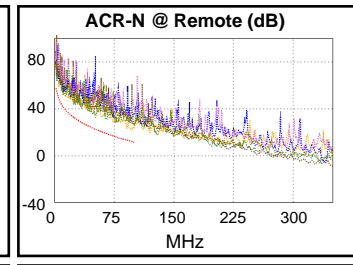

Length (ft), Limit 295	[Pair 7,8]	309
Prop. Delay (ns), Limit 498	[Pair 4,5]	472
Delay Skew (ns), Limit 44	[Pair 4,5]	16
Resistance (ohms)	[Pair 3,6]	19.37
Insertion Loss Margin (dB)	[Pair 4,5]	1.3
Frequency (MHz)	[Pair 4,5]	100.0
Limit (dB)	[Pair 4,5]	21.0

Worst Case Margin Worst Case Value

PASS	MAIN	SR	MAIN	SR
Worst Pair	3,6-7,8	1,2-3,6	3,6-7,8	1,2-3,6
NEXT (dB)	9.8	8.3	9.8	8.3
Freq. (MHz)	77.0	97.3	77.0	97.3
Limit (dB)	34.2	32.5	34.2	32.5
Worst Pair	3,6	1,2	3,6	3,6
PS NEXT (dB)	10.8	10.1	12.3	10.2
Freq. (MHz)	41.5	51.3	86.8	97.3
Limit (dB)	35.5	34.1	30.3	29.5

PASS	MAIN	SR	MAIN	SR
Worst Pair	1,2-7,8	7,8-1,2	7,8-1,2	1,2-7,8
ACR-F (dB)	9.2	9.1	9.6	9.7
Freq. (MHz)	66.5	66.5	91.8	91.5
Limit (dB)	22.2	22.2	19.4	19.4
Worst Pair	1,2	1,2	1,2	1,2
PS ACR-F (dB)	11.2	10.5	11.9	12.3
Freq. (MHz)	66.5	67.0	91.8	90.3
Limit (dB)	19.2	19.1	16.4	16.5

N/A	MAIN	SR	MAIN	SR
Worst Pair	1,2-3,6	1,2-3,6	3,6-7,8	1,2-3,6
ACR-N (dB)	10.6	9.8	15.4	9.9
Freq. (MHz)	41.3	97.0	98.5	97.3
Limit (dB)	25.6	11.9	11.6	11.8
Worst Pair	3,6	1,2	3,6	3,6
PS ACR-N (dB)	11.5	11.1	15.3	12.0
Freq. (MHz)	41.5	51.3	98.3	99.5
Limit (dB)	22.5	19.5	8.7	8.4