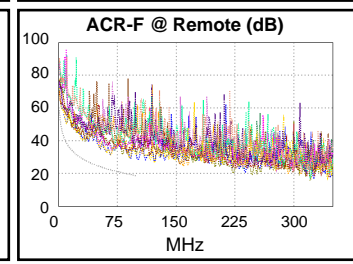

Length (ft), Limit 295	[Pair 7,8]	309
Prop. Delay (ns), Limit 498	[Pair 4,5]	472
Delay Skew (ns), Limit 44	[Pair 4,5]	16
Resistance (ohms)	[Pair 3,6]	19.37
Insertion Loss Margin (dB)	[Pair 4,5]	1.3
Frequency (MHz)	[Pair 4,5]	100.0
Limit (dB)	[Pair 4,5]	21.0

Worst Case Margin Worst Case Value

PASS	MAIN	SR	MAIN	SR
Worst Pair	3,6-7,8	1,2-3,6	3,6-7,8	1,2-3,6
NEXT (dB)	9.8	8.3	9.8	8.3
Freq. (MHz)	77.0	97.3	77.0	97.3
Limit (dB)	34.2	32.5	34.2	32.5
Worst Pair	3,6	1,2	3,6	3,6
PS NEXT (dB)	10.8	10.1	12.3	10.2
Freq. (MHz)	41.5	51.3	86.8	97.3
Limit (dB)	35.5	34.1	30.3	29.5

PASS	MAIN	SR	MAIN	SR
Worst Pair	1,2-7,8	7,8-1,2	7,8-1,2	1,2-7,8
ACR-F (dB)	9.2	9.1	9.6	9.7
Freq. (MHz)	66.5	66.5	91.8	91.5
Limit (dB)	22.2	22.2	19.4	19.4
Worst Pair	1,2	1,2	1,2	1,2
PS ACR-F (dB)	11.2	10.5	11.9	12.3
Freq. (MHz)	66.5	67.0	91.8	90.3
Limit (dB)	19.2	19.1	16.4	16.5