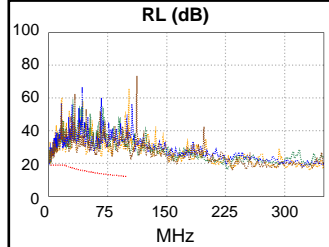

PASS	MAIN	SR	MAIN	SR
Worst Pair	7,8	1,2	7,8	1,2
RL (dB)	3.1	4.9	3.1	11.0
Freq. (MHz)	2.6	2.6	2.6	85.8
Limit (dB)	19.0	19.0	19.0	12.7