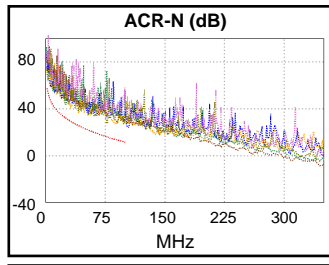

Length (ft), Limit 295	[Pair 7,8]	309
Prop. Delay (ns), Limit 498	[Pair 4,5]	472
Delay Skew (ns), Limit 44	[Pair 4,5]	16
Resistance (ohms)	[Pair 3,6]	19.37
Insertion Loss Margin (dB)	[Pair 4,5]	1.3
Frequency (MHz)	[Pair 4,5]	100.0
Limit (dB)	[Pair 4,5]	21.0

Worst Case Margin Worst Case Value

PASS	MAIN	SR	MAIN	SR
Worst Pair	3,6-7,8	1,2-3,6	3,6-7,8	1,2-3,6
NEXT (dB)	9.8	8.3	9.8	8.3
Freq. (MHz)	77.0	97.3	77.0	97.3
Limit (dB)	34.2	32.5	34.2	32.5
Worst Pair	3,6	1,2	3,6	3,6
PS NEXT (dB)	10.8	10.1	12.3	10.2
Freq. (MHz)	41.5	51.3	86.8	97.3
Limit (dB)	35.5	34.1	30.3	29.5

PASS	MAIN	SR	MAIN	SR
Worst Pair	1,2-7,8	7,8-1,2	7,8-1,2	1,2-7,8
ACR-F (dB)	9.2	9.1	9.6	9.7
Freq. (MHz)	66.5	66.5	91.8	91.5
Limit (dB)	22.2	22.2	19.4	19.4
Worst Pair	1,2	1,2	1,2	1,2
PS ACR-F (dB)	11.2	10.5	11.9	12.3
Freq. (MHz)	66.5	67.0	91.8	90.3
Limit (dB)	19.2	19.1	16.4	16.5

N/A	MAIN	SR	MAIN	SR
Worst Pair	1,2-3,6	1,2-3,6	3,6-7,8	1,2-3,6
ACR-N (dB)	10.6	9.8	15.4	9.9
Freq. (MHz)	41.3	97.0	98.5	97.3
Limit (dB)	25.6	11.9	11.6	11.8
Worst Pair	3,6	1,2	3,6	3,6
PS ACR-N (dB)	11.5	11.1	15.3	12.0
Freq. (MHz)	41.5	51.3	98.3	99.5
Limit (dB)	22.5	19.5	8.7	8.4