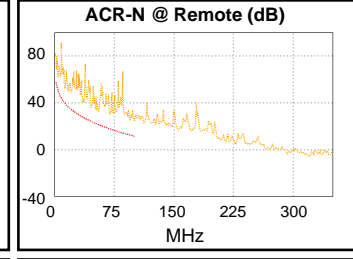

Length (ft), Limit 295	[Pair 4,5]	311
Prop. Delay (ns), Limit 498	[Pair 1,2]	469
Delay Skew (ns), Limit 44	[Pair 1,2]	11
Resistance (ohms)	[Pair 1,2]	19.67
Insertion Loss Margin (dB)	[Pair 4,5]	0.7
Frequency (MHz)	[Pair 4,5]	100.0
Limit (dB)	[Pair 4,5]	21.0

Worst Case Margin Worst Case Value

PASS	MAIN	SR	MAIN	SR
Worst Pair	1,2-4,5	1,2-4,5	1,2-4,5	1,2-4,5
NEXT (dB)	12.4	11.4	15.0	12.9
Freq. (MHz)	4.1	55.3	86.5	100.0
Limit (dB)	54.6	36.5	33.3	32.3
Worst Pair	1,2	1,2	1,2	1,2
PS NEXT (dB)	15.4	14.4	18.0	15.9
Freq. (MHz)	4.1	55.3	86.5	100.0
Limit (dB)	51.6	33.5	30.3	29.3

PASS	MAIN	SR	MAIN	SR
Worst Pair	1,2-4,5	4,5-1,2	1,2-4,5	4,5-1,2
ACR-F (dB)	11.6	12.0	11.6	12.0
Freq. (MHz)	99.3	99.3	99.3	99.3
Limit (dB)	18.7	18.7	18.7	18.7
Worst Pair	4,5	1,2	4,5	1,2
PS ACR-F (dB)	14.6	15.0	14.6	15.0
Freq. (MHz)	99.3	99.3	99.3	99.3
Limit (dB)	15.7	15.7	15.7	15.7

N/A	MAIN	SR	MAIN	SR
Worst Pair	1,2-4,5	1,2-4,5	1,2-4,5	1,2-4,5
ACR-N (dB)	12.5	11.7	17.2	13.6
Freq. (MHz)	4.1	55.3	97.0	100.0
Limit (dB)	50.6	21.3	11.9	11.3
Worst Pair	1,2	1,2	1,2	1,2
PS ACR-N (dB)	15.5	15.0	20.0	16.9
Freq. (MHz)	4.1	55.3	94.3	100.0
Limit (dB)	47.6	18.3	9.4	8.3