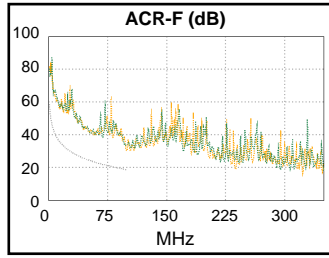

Length (ft), Limit 295	[Pair 4,5]	311
Prop. Delay (ns), Limit 498	[Pair 1,2]	469
Delay Skew (ns), Limit 44	[Pair 1,2]	11
Resistance (ohms)	[Pair 1,2]	19.67
Insertion Loss Margin (dB)	[Pair 4,5]	0.7
Frequency (MHz)	[Pair 4,5]	100.0
Limit (dB)	[Pair 4,5]	21.0

Worst Case Margin Worst Case Value

PASS	MAIN	SR	MAIN	SR
Worst Pair	1,2-4,5	1,2-4,5	1,2-4,5	1,2-4,5
NEXT (dB)	12.4	11.4	15.0	12.9
Freq. (MHz)	4.1	55.3	86.5	100.0
Limit (dB)	54.6	36.5	33.3	32.3
Worst Pair	1,2	1,2	1,2	1,2
PS NEXT (dB)	15.4	14.4	18.0	15.9
Freq. (MHz)	4.1	55.3	86.5	100.0
Limit (dB)	51.6	33.5	30.3	29.3

PASS	MAIN	SR	MAIN	SR
Worst Pair	1,2-4,5	4,5-1,2	1,2-4,5	4,5-1,2
ACR-F (dB)	11.6	12.0	11.6	12.0
Freq. (MHz)	99.3	99.3	99.3	99.3
Limit (dB)	18.7	18.7	18.7	18.7
Worst Pair	4,5	1,2	4,5	1,2
PS ACR-F (dB)	14.6	15.0	14.6	15.0
Freq. (MHz)	99.3	99.3	99.3	99.3
Limit (dB)	15.7	15.7	15.7	15.7