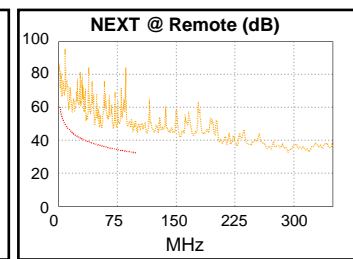

Worst Case Margin Worst Case Value

PASS	MAIN	SR	MAIN	SR
Worst Pair	1,2-4,5	1,2-4,5	1,2-4,5	1,2-4,5
NEXT (dB)	12.4	11.4	15.0	12.9
Freq. (MHz)	4.1	55.3	86.5	100.0
Limit (dB)	54.6	36.5	33.3	32.3
Worst Pair	1,2	1,2	1,2	1,2
PS NEXT (dB)	15.4	14.4	18.0	15.9
Freq. (MHz)	4.1	55.3	86.5	100.0
Limit (dB)	51.6	33.5	30.3	29.3