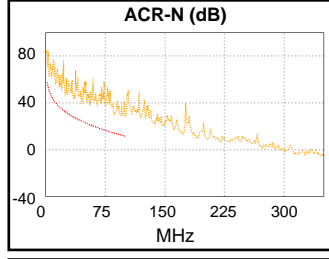

Length (ft), Limit 295	[Pair 4,5]	311
Prop. Delay (ns), Limit 498	[Pair 1,2]	469
Delay Skew (ns), Limit 44	[Pair 1,2]	11
Resistance (ohms)	[Pair 1,2]	19.67
Insertion Loss Margin (dB)	[Pair 4,5]	0.7
Frequency (MHz)	[Pair 4,5]	100.0
Limit (dB)	[Pair 4,5]	21.0

Worst Case Margin Worst Case Value

PASS	MAIN	SR	MAIN	SR
Worst Pair	1,2-4,5	1,2-4,5	1,2-4,5	1,2-4,5
NEXT (dB)	12.4	11.4	15.0	12.9
Freq. (MHz)	4.1	55.3	86.5	100.0
Limit (dB)	54.6	36.5	33.3	32.3
Worst Pair	1,2	1,2	1,2	1,2
PS NEXT (dB)	15.4	14.4	18.0	15.9
Freq. (MHz)	4.1	55.3	86.5	100.0
Limit (dB)	51.6	33.5	30.3	29.3

PASS	MAIN	SR	MAIN	SR
Worst Pair	1,2-4,5	4,5-1,2	1,2-4,5	4,5-1,2
ACR-F (dB)	11.6	12.0	11.6	12.0
Freq. (MHz)	99.3	99.3	99.3	99.3
Limit (dB)	18.7	18.7	18.7	18.7
Worst Pair	4,5	1,2	4,5	1,2
PS ACR-F (dB)	14.6	15.0	14.6	15.0
Freq. (MHz)	99.3	99.3	99.3	99.3
Limit (dB)	15.7	15.7	15.7	15.7

N/A	MAIN	SR	MAIN	SR
Worst Pair	1,2-4,5	1,2-4,5	1,2-4,5	1,2-4,5
ACR-N (dB)	12.5	11.7	17.2	13.6
Freq. (MHz)	4.1	55.3	97.0	100.0
Limit (dB)	50.6	21.3	11.9	11.3
Worst Pair	1,2	1,2	1,2	1,2
PS ACR-N (dB)	15.5	15.0	20.0	16.9
Freq. (MHz)	4.1	55.3	94.3	100.0
Limit (dB)	47.6	18.3	9.4	8.3