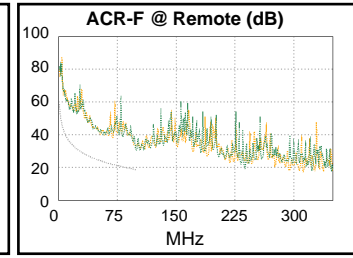

Length (ft), Limit 295	[Pair 4,5]	311
Prop. Delay (ns), Limit 498	[Pair 1,2]	469
Delay Skew (ns), Limit 44	[Pair 1,2]	11
Resistance (ohms)	[Pair 1,2]	19.67
Insertion Loss Margin (dB)	[Pair 4,5]	0.7
Frequency (MHz)	[Pair 4,5]	100.0
Limit (dB)	[Pair 4,5]	21.0

Worst Case Margin Worst Case Value

PASS	MAIN	SR	MAIN	SR
Worst Pair	1,2-4,5	1,2-4,5	1,2-4,5	1,2-4,5
NEXT (dB)	12.4	11.4	15.0	12.9
Freq. (MHz)	4.1	55.3	86.5	100.0
Limit (dB)	54.6	36.5	33.3	32.3
Worst Pair	1,2	1,2	1,2	1,2
PS NEXT (dB)	15.4	14.4	18.0	15.9
Freq. (MHz)	4.1	55.3	86.5	100.0
Limit (dB)	51.6	33.5	30.3	29.3

PASS	MAIN	SR	MAIN	SR
Worst Pair	1,2-4,5	4,5-1,2	1,2-4,5	4,5-1,2
ACR-F (dB)	11.6	12.0	11.6	12.0
Freq. (MHz)	99.3	99.3	99.3	99.3
Limit (dB)	18.7	18.7	18.7	18.7
Worst Pair	4,5	1,2	4,5	1,2
PS ACR-F (dB)	14.6	15.0	14.6	15.0
Freq. (MHz)	99.3	99.3	99.3	99.3
Limit (dB)	15.7	15.7	15.7	15.7