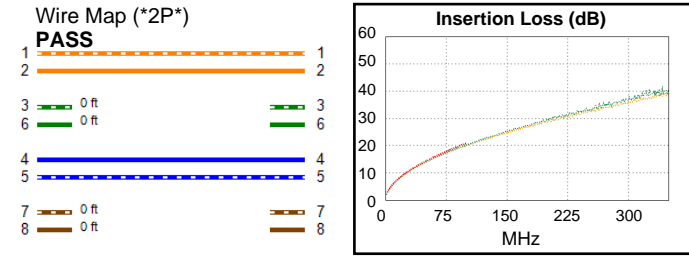

Cable ID: Cable NEOLAN U/UTP indoor PVC 2x2x0,5 cat 5e CU

Test Summary: PASS

Test Limit: TIA Cat 5e Perm. Link
Limits Version: V7.10
Date / Time: 05/27/2026 04:33:39 AM
Operator: CHENGXIAOLAN
Headroom 11.4 dB (NEXT 1,2-4,5)
Cable Type: Cat 5e U/UTP
NVP: 69.0%

Length (ft), Limit 295	[Pair 4,5]	311
Prop. Delay (ns), Limit 498	[Pair 1,2]	469
Delay Skew (ns), Limit 44	[Pair 1,2]	11
Resistance (ohms)	[Pair 1,2]	19.67
Insertion Loss Margin (dB)	[Pair 4,5]	0.7
Frequency (MHz)	[Pair 4,5]	100.0
Limit (dB)	[Pair 4,5]	21.0