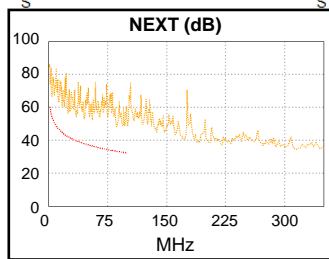

Worst Case Margin Worst Case Value

PASS	MAIN	SR	MAIN	SR
Worst Pair	1,2-4,5	1,2-4,5	1,2-4,5	1,2-4,5
NEXT (dB)	12.4	11.4	15.0	12.9
Freq. (MHz)	4.1	55.3	86.5	100.0
Limit (dB)	54.6	36.5	33.3	32.3
Worst Pair	1,2	1,2	1,2	1,2
PS NEXT (dB)	15.4	14.4	18.0	15.9
Freq. (MHz)	4.1	55.3	86.5	100.0
Limit (dB)	51.6	33.5	30.3	29.3